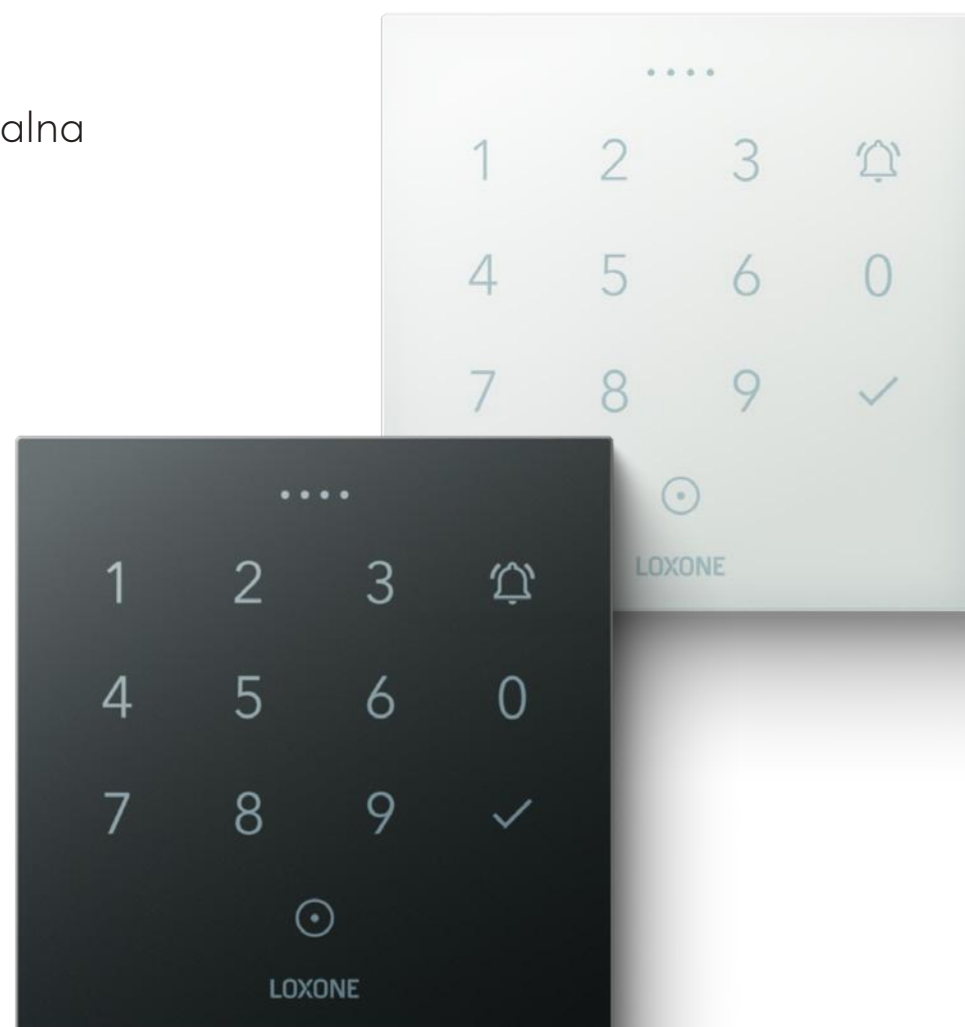

Kolor

 Antracytowy

 Biały

NFC Code Touch

Minimalistyczna klawiatura jest odpowiedzialna za dostęp do domu, garażu lub biura.

- » Możliwość uzbrojenia i rozbrojenia alarmu
- » Ustawianie uprawnień indywidualnych i tymczasowych
- » Podświetlana klawiatura ze szklanym frontem
- » Wersja bezprzewodowa (Air, for Nano) i przewodowa (Tree)
- » Autoryzacja za pomocą tagów NFC
- » Kody stałe lub ograniczone czasowo
- » Możliwość przypisania kodów do różnych działań
- » Regulowane diody sygnalizacyjne LED
- » Zasilanie kablowe lub bateryjne
- » Wraz z Intercomem tworzy elastyczny i kompleksowy system kontroli dostępu

Kolor

 Antracytowy

 Biały

Wariant

 Air

 Tree

INNE

Loxone ułatwia życie w wielu sytuacjach i pozwala cieszyć się niesamowitą wygodą. Rosnąca rodzina akcesoriów Loxone oferuje rozwiązania dla niemal wszystkich możliwych funkcji: monitorowania zużycia energii, ogrzewania czy chłodzenia, wysyłania wiadomości głosowych przez telefon, czy przygotowania idealnego steka. Wykorzystaj w pełni potencjał inteligentnego domu.