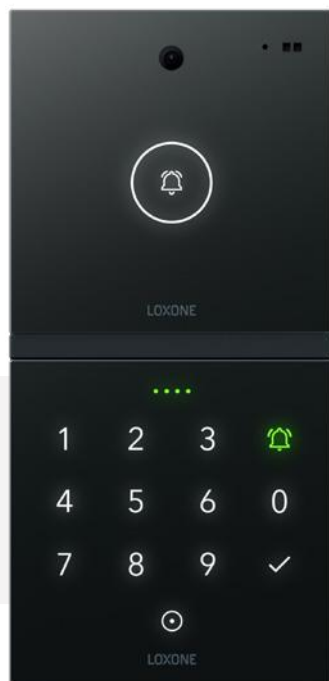

Audio

24

Dostęp

28

Inne

32